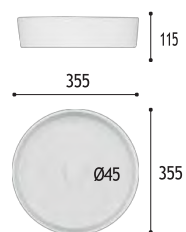

LAVABO ETNA CERÁMICO BLANCO

LAVABO ANUBIS PORCELANA BLANCA

LAVABO MOON CERÁMICO

BLANCO MATE INCREMENTO +100 € AL CONJUNTO

NEGRO MATE INCREMENTO +100 € AL CONJUNTO

LAVABO OSIRIS CERÁMICO

BLANCO MATE INCREMENTO +70 € AL CONJUNTO