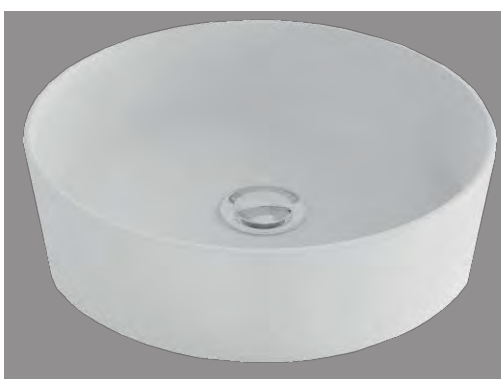

LAVABO ETNA CERÁMICO BLANCO

LAVABO ANUBIS PORCELANA BLANCA

LAVABO MOON CERÁMICO

BLANCO MATE INCREMENTO +100 € AL CONJUNTO

NEGRO MATE INCREMENTO +100 € AL CONJUNTO

LAVABO OSIRIS CERÁMICO

BLANCO MATE INCREMENTO +70 € AL CONJUNTO