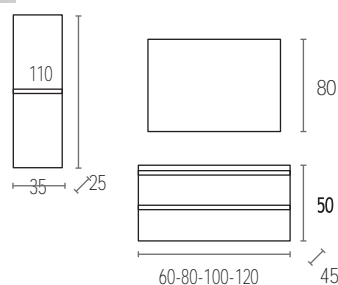

CONJUNTO MUEBLE + LAVABO CERÁMICO + ESPEJO MARTE

60cm.	80cm.	100cm.	120*cm.	120**cm.
361 €	389 €	453 €	794 €	884 €

CONJUNTO MUEBLE + LAVABO CERÁMICO

60cm.	80cm.	100cm.	120*cm.	120**cm.
308 €	324 €	378 €	679 €	769 €

MÓDULO COLUMNA COLGAR 35x110x25cm.

* Módulo 60+60 (2 senos)
** Módulo 60+60 (1 seno)
(desplazado dcha/izq)

189 €

* Precios IVA no incluido.

BOX

Composición BOX 100 - Blanco Mate. Espejo MARTE. Foco PANDORA.