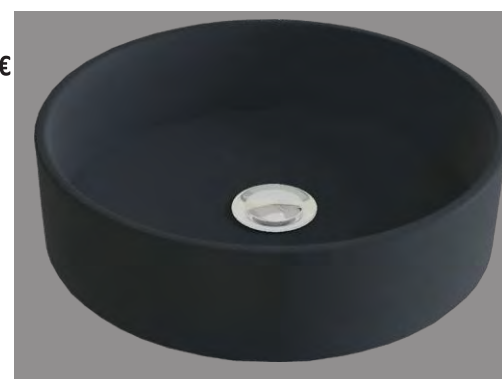

NEGRO MATE INCREMENTO +100 € AL CONJUNTO