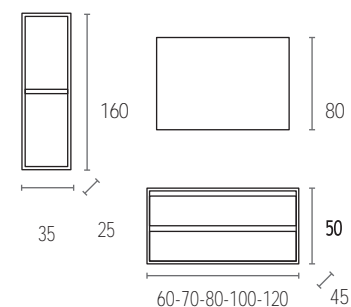

AUXILIAR (3 ESTANTES)

35x110x25cm.

239 €

- Módulo 60+60
  (2 senos, 4 cajones)
- ** Módulo 60+60
  (1 seno desplazado dcha/izq,
  4 cajones)
- *** Módulo 120
  (1 seno centrado, 2 cajones)
- **** Módulo 120
  (2 senos, 2 cajones)

* Precios IVA no incluido.