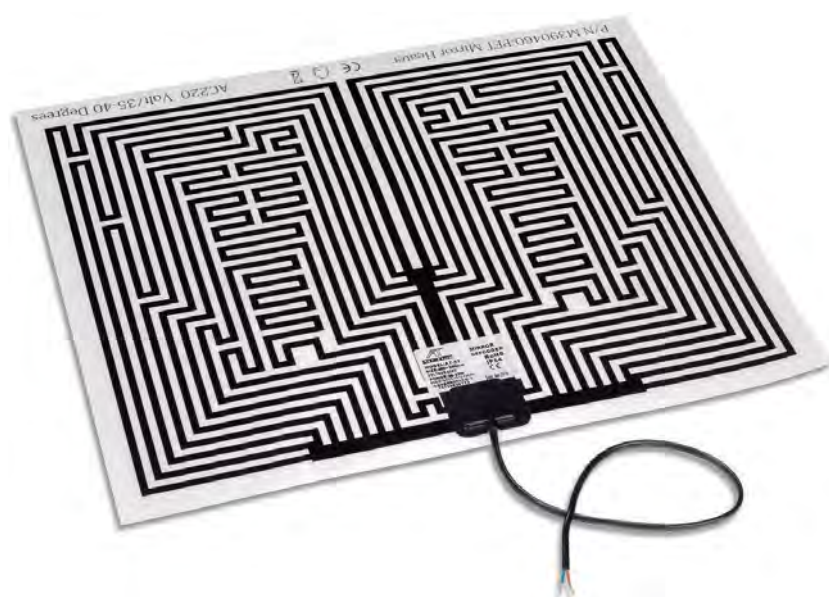

60x80cm.	70x80cm.		
209 €	219 €		
100x70cm.	120x70cm.		
269 €	299 €		

con sensor "TOUCH"

RETROILUMINADO

ESPEJO
B-923

ESPEJO "LED" (Horizontal y Vertical) mod. LIGHT

60x80cm.	70x80cm.		
190 €	195 €		
90x70cm.	100x70cm.	120x70cm.	140x70cm.
205 €	215 €	265 €	295 €

con sensor "TOUCH"

RETROILUMINADO

ESPEJO
B-934

ESPEJO "LED" REDONDO mod. SOL

60Øcm.	70Øcm.	80Øcm.	
55 €	65 €	79 €	LUNA CRISTAL
199 €	223 €	239 €	RETROILUMINADO con sistema "TOUCH"

con sensor "TOUCH"

PERSONALIZACIÓN

Sensor touch

B-28 25 €
Compatible con todos los modelos

Sensor touch doble

B-29 45 €
Compatible con todos los modelos

Sistema antivaho

B-24 29 €
Compatible con todos los modelos

Personaliza tu luz

**OPCIÓN DE PERSONALIZAR
EL TONO DE LUZ DE TU ESPEJO EN:**
- 3000°K - Luz cálida
- 4000°K - Luz neutra