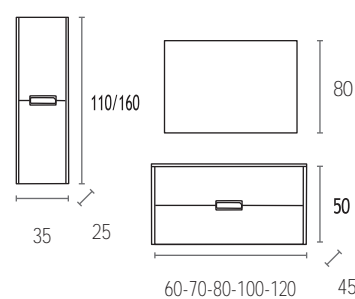

CONJUNTO MUEBLE + LAVABO CERÁMICO

60cm.	70cm.	80cm.	100cm.	120*cm.	120**cm.
294 €	312 €	328 €	384 €	659 €	749 €

AUXILIAR (3 ESTANTES)

35x110x25cm.

249 €

* Módulo 60+60 (2 senos)

** Módulo 60+60 (1 seno)
(desplazado dcha/izq)