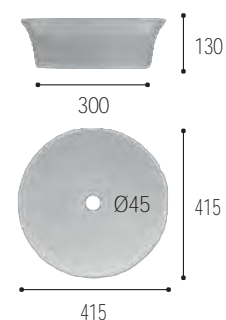

LAVABO AJAX
CERÁMICO BLANCO