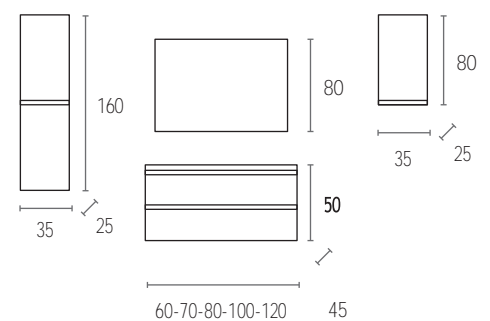

35x80x25cm.

165 €

MÓDULO COLUMNA COLGAR

35x160x25cm. (3 ESTANTES)

249 €

* Módulo 60+60 (2 senos)

** Módulo 60+60 (1 seno)
(desplazado dcha/izq)

* Precios IVA no incluido.