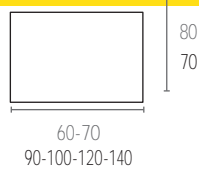

RETROILUMINADO

ESPEJO
B-923

ESPEJO "LED" (Horizontal y Vertical) mod. LIGHT

60x80cm.	70x80cm.		
190 €	195 €		
90x70cm.	100x70cm.	120x70cm.	140x70cm.
205 €	215 €	265 €	295 €

con sensor "TOUCH"