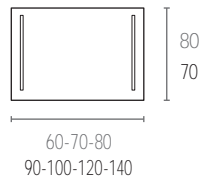

LUNA CRISTAL	145 €
RETROILUMINADO con sistema "TOUCH"	305 €

ESPEJOS "LED"

ESPEJO
B-925

ESPEJO "LED" (Horizontal) mod. ELITE

60x80cm.	70x80cm.	80x80cm.	
109 €	119 €	129 €	
90x70cm.	100x70cm.	120x70cm.	140x70cm.
135 €	135 €	159 €	175 €