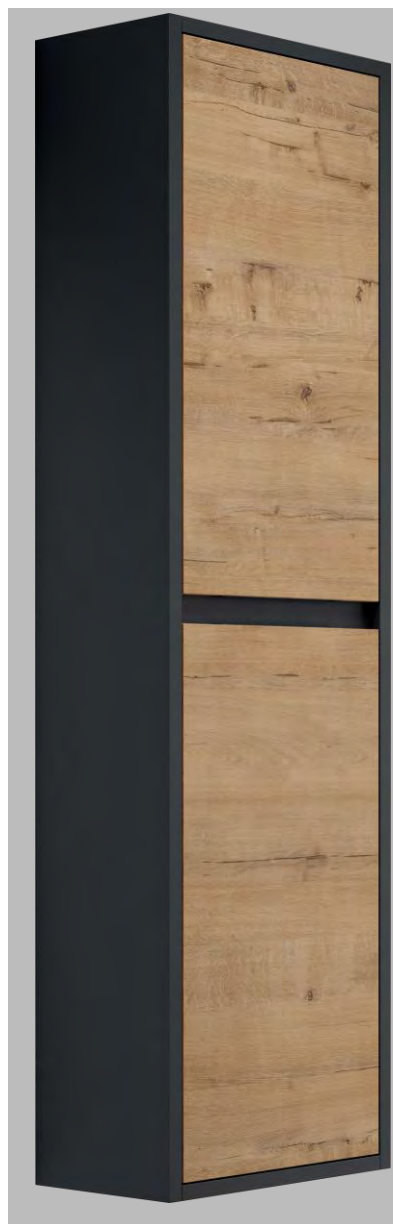

*** Módulo 120 (1 seno centrado, 2 cajones)

**** Módulo 120 (2 senos, 2 cajones)

* Precios IVA no incluido

CECILIA collection

Composición CECILIA 100 - Azul Mate. Espejo ITALIA.

DOMIC

ACABADOS
DISPONIBLES
EN STOCK 