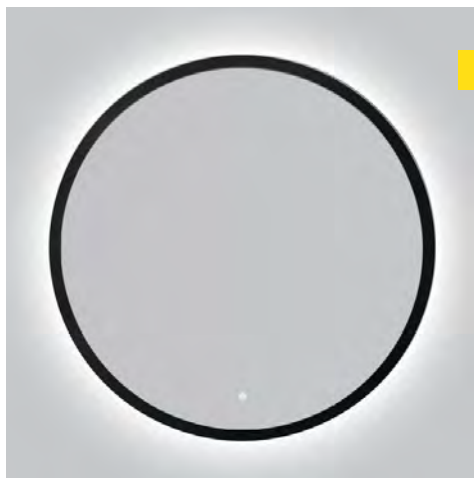

RETROILUMINADO

con sensor "TOUCH"

B-953

ESPEJO "LED" REDONDO mod. SOL NEGRO o SOL ORO

60Øcm.

LUNA CRISTAL	79 €
RETROILUMINADO con sistema "TOUCH"	209 €

80Øcm.

LUNA CRISTAL	110 €
RETROILUMINADO con sistema "TOUCH"	249 €

100Øcm.

LUNA CRISTAL	145 €
RETROILUMINADO con sistema "TOUCH"	305 €