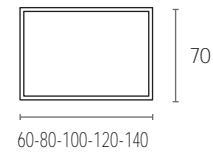

* Precios IVA no incluido.

VELAcollection

Composición VELA80 - Roble Bardolino. Espejo MARTE.

ESPEJOS

Acabados:

ESPEJO ITALIA

(Horizontal y Vertical)

60x70cm.	80x70cm.	100x70cm.	120x70cm.	140x70cm.
69 €	79 €	93 €	125 €	149 €