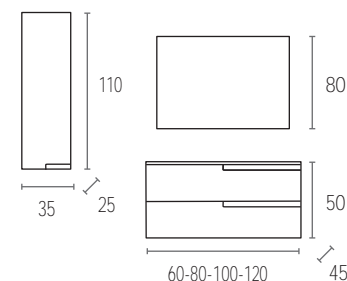

Composición CECILIA 120 - Blanco Mate. 4 Cajones. Espejo ITALIA. Foco VERÓNICA.

* Módulo 60+60 (2 senos, 4 cajones)

** Módulo 60+60 (1 seno desplazado dcha/izq, 4 cajones)

*** Módulo 120 (1 seno centrado, 2 cajones)

**** Módulo 120 (2 senos, 2 cajones)

* Precios IVA no incluido