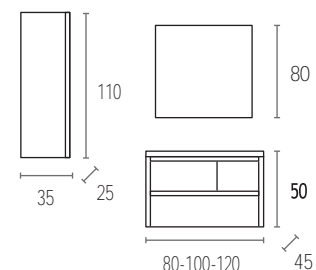

ANNAcollection

CONJUNTO MUEBLE + LAVABO CERÁMICO + ESPEJO MARTE

80cm.	100cm.	120*cm.	120**cm.
483 €	549 €	705 €	829 €

CONJUNTO MUEBLE + LAVABO CERÁMICO

80cm.	100cm.	120*cm.	120**cm.
418 €	474 €	590 €	714 €

MÓDULO COLUMNA COLGAR

35x160x25cm. (3 ESTANTES)

CONJUNTO MUEBLE + TA MADERA + LAVABO SOBRE ENCIMERA TEBAS/MONACO + ESPEJO MARTE

80cm.	100cm.	120*cm.	120**cm.
563 €	595 €	690 €	690 €

CONJUNTO MUEBLE + TA MADERA + LAVABO SOBRE ENCIMERA TEBAS/MONACO

80cm.	100cm.	120*cm.	120**cm.
498 €	520 €	575 €	575 €