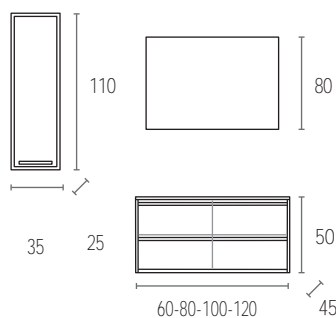

- Módulo 60+60 (2 senos, 4 cajones)
- ** Módulo 60+60 (1 seno desplazado dcha/izq, 4 cajones)
- *** Módulo 120 (1 seno centrado, 2 cajones)
- **** Módulo 120 (2 senos, 2 cajones)