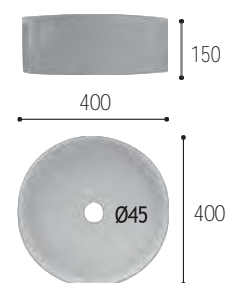

LAVABOS INCLUIDOS EN EL CONJUNTO

LAVABO TEBAS
CERÁMICO BLANCO