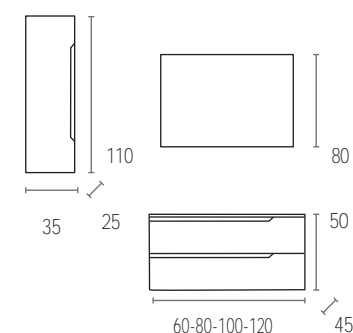

AUXILIAR (3 estantes)

35x110x25cm.

199 €