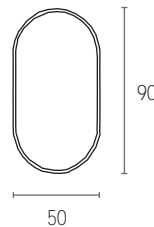

ESPEJO MARTE

40x70cm.	50x80cm.	60x80cm.	70x80cm.	80x80cm.
49 €	50 €	53 €	62 €	65 €
90x80cm.	100x80cm.	120x80cm.	140x80cm.	
68 €	75 €	115 €	135 €	

RETROILUMINADO

RETROILUMINADO

con sensor "TOUCH"

ESPEJO B-950