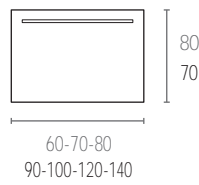

ESPEJOS "LED"

ESPEJO
B-925

ESPEJO "LED" (Horizontal) mod. ELITE

60x80cm.	70x80cm.	80x80cm.	
109 €	119 €	129 €	
90x70cm.	100x70cm.	120x70cm.	140x70cm.
135 €	135 €	159 €	175 €