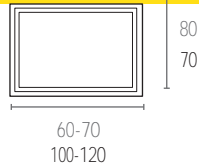

RETROILUMINADO

ESPEJO
B-919

ESPEJO "LED" (Horizontal y Vertical) mod. LONDRES

60x80cm.	70x80cm.		
209 €	219 €		
100x70cm.	120x70cm.		
269 €	299 €		

con sensor "TOUCH"