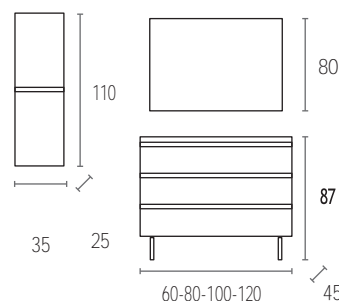

CONJUNTO MUEBLE + LAVABO CERÁMICO

60cm.	80cm.	100cm.	120cm.	120**cm.
332 €	348 €	404 €	727 €	817 €

MÓDULO COLUMNA COLGAR

35x110x25cm.

189 €

* Módulo 60+60 (2 senos)

** Módulo 60+60 (1 seno)
(desplazado dcha/izq)