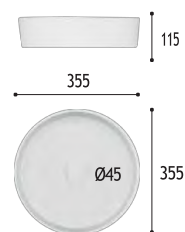

NEGRO MATE INCREMENTO +100 € AL CONJUNTO